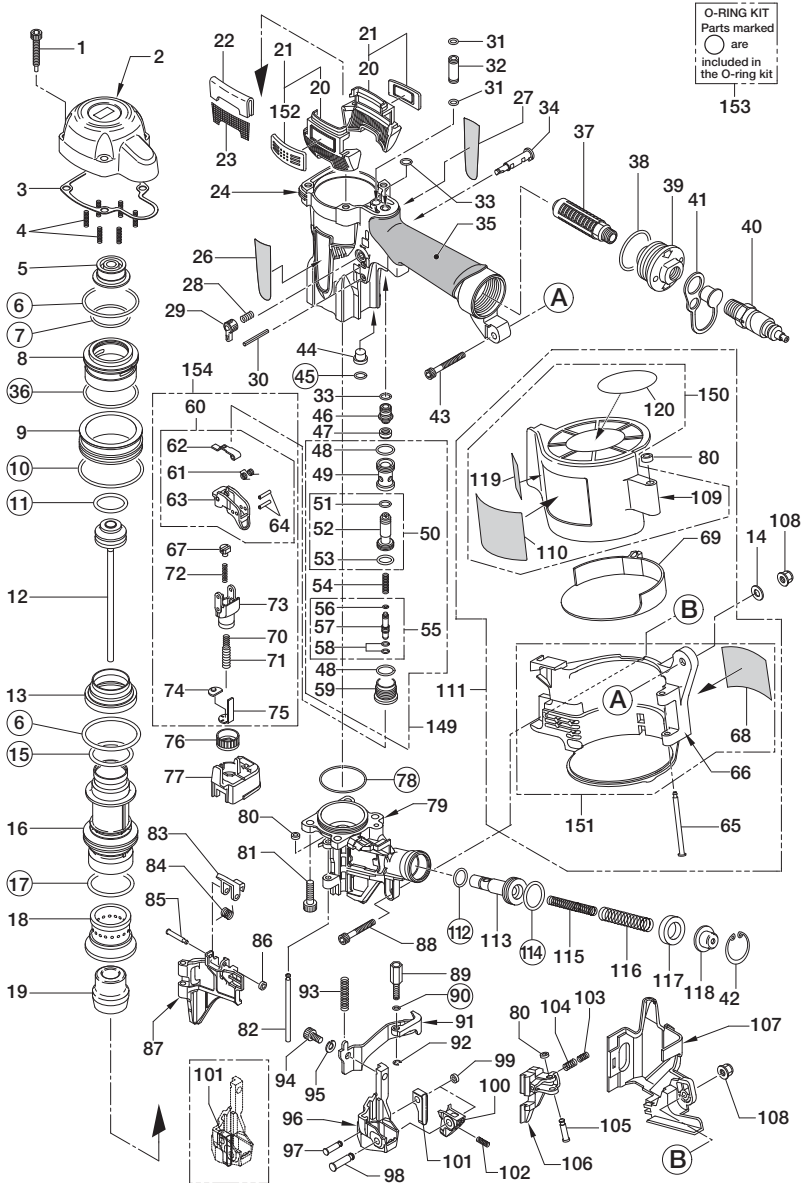

## HN65J

GENSTAND NR.	DEL NR.	MATERIALE	DANSK
1	HN10338	Stål	SKRUE 5X36
2	HN11461	Aluminium	CYLINDERHÆTTE
3	HN11363	Stål, gummi	TÆTNING TIL CYLINDERHÆTTE
4	KK23650	Stål	TRYKFEJDER 3650
5	HN11364	Gummi	STEMPELSTOPPER
6	HH11136	Gummi	O-RING AS568-132
7	HH19752	Gummi	O-RING 1A 2X31.5
8	HN11366	Acetalplast	HOVEDVENTILSTEMPEL
9	HN11367	Aluminium	HOVEDVENTILGUIDE
10	HH14904	Gummi	O-RING AS568-032
11	HH11805	Gummi	O-RING P22A
12	HN70121	Magnesium, stål	HOVEDSTEMPELENHED
13	HN11370	Gummi	CYLINDERTÆTNING
14	EE31105	Stål	SPÆNDSKIVE 1-6
15	HH11135	Gummi	O-RING 1A P31.5
16	HN81141	Aluminium	CYLINDER A
17	HH11174	Gummi	O-RING 1A P35
18	HN11369	Aluminium	CYLINDER B
19	HN11384	Gummi	STØDFANGER
20	HN11374	Nylon	UDSTØDNINGSDÆKSEL
21	HN81086	Nylon, gummi	UDSTØDNINGSDÆKSELENHED
22	HN11376	Polyester	FILTER B
23	HN11375	Stål	FILTER A
24	HN81085	Magnesium	RAMMEENHED
26	HN10810	Polyetylenrefalal	NAVNEETIKET A
27	HN10811	Polyetylenrefalal	NAVNEETIKET B
28	KK23507	Stål	TRYKFEJDER 3507
29	CN35074	Acetalplast	DREJEKNAP TIL UDLØSERLÅS
30	FF21235	Stål	SPÆNDSTIFT 3X30
31	HH11120	Gummi	O-RING AS568-009
32	HN11442	Aluminium	RØR
33	HH19127	Gummi	O-RING 1A 1.5X6.6
34	CN35075	Nylon	AFBRYDERLÅSEHÅNDTAG
35	HN10379	Gummi	DÆKSEL TIL GREB
36	HH14906	Gummi	O-RING AS 568-133
37	TA17024	Acetalplast, polyætylen	ENDEHÆTTEFILTER KM-23
38	HH19102	Gummi	O-RING 1A 2.4X31.8
39	HN12037	Aluminium	ENDEHÆTTE
40	HN70264	Stål, gummi	LUFTPROP H-FPM
41	HN10316	Gummi	HÆTTE TIL ENDEPROP
42	JJ22408	Rustfrit stål	C-LÅSERING 24
43	BB40460	Stål	SKRUE 5X28
44	HN10820	Aluminium	PÅFYLDNINGSDYSE
45	HH19722	Gummi	O-RING 1A 1.5X5
46	HN10043	Stål	PILOTHÆTTE
47	HN10018	Gummi	PILOTTÆTNING
48	HH12105	Gummi	O-RING 1A 1.5X12.8
49	HN10016	Acetalplast	HUS TIL UDLØSERVENTIL
50	HN81098	Acetalplast, gummi	PILOTVENTILSAMLING
51	HH11208	Gummi	O-RING 1B P6
52	HN10017	Acetalplast	PILOTVENTIL
53	HH11132	Gummi	O-RING 1A P10A
54	KK23619	Stål	TRYKFEJDER 3619
55	HN81099	Stål, acetalplast, gummi	UDLØSERVENTILSPINDELSAMLING
56	HH19707	Gummi	O-RING 1A 1.4X2.5
57	HN11436	Stål	UDLØSERVENTILSPINDEL
58	HH19214	Gummi	O-RING 1B 1.5X3
59	HN10019	Stål	HÆTTE TIL UDLØSERVENTIL
60	HN80079	Stål, acetalplast	UDLØSERSAMLING
61	KK33300	Stål	TORSIONSFEJDER 3300